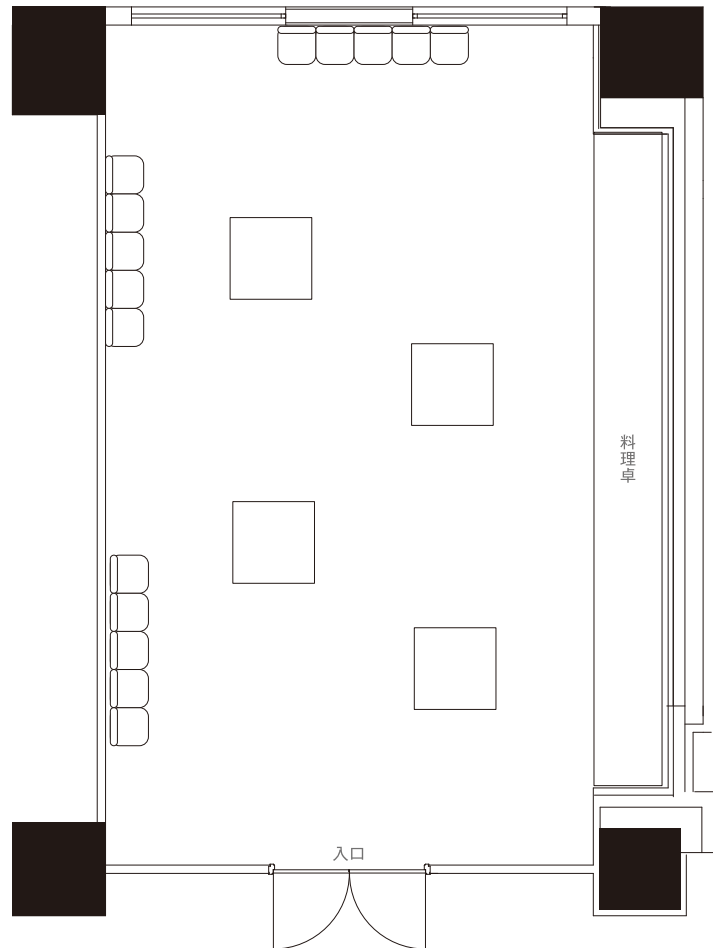

水木

MIZUKI

立食

Buffet Capacity

面積	55 m ²
天井	2.95 m
付帯設備	—
立食人数	30名