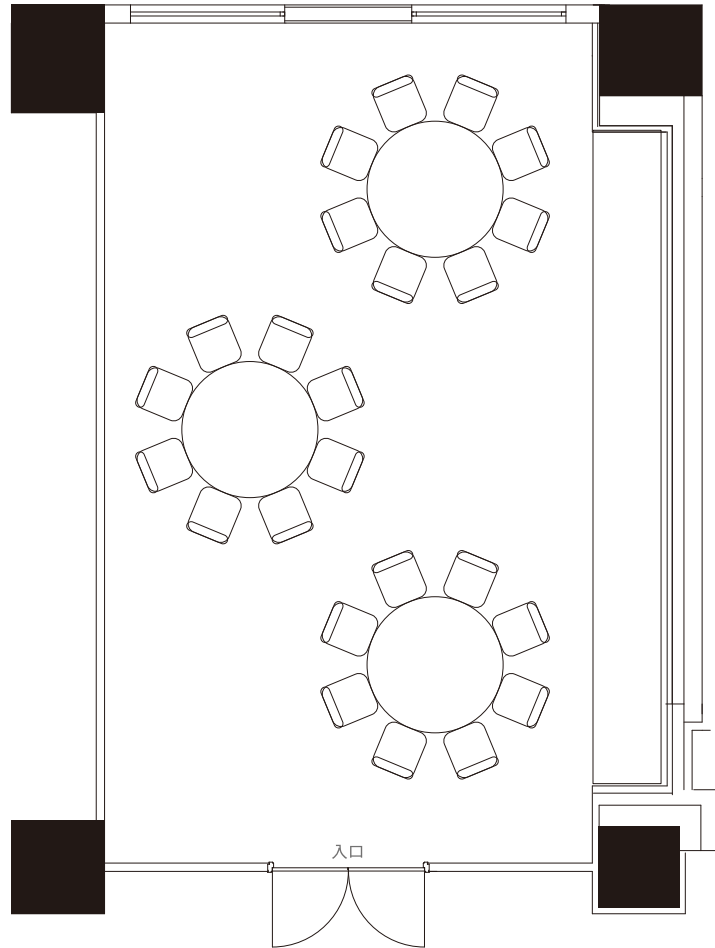

# 水木

MIZUKI

## 着席

Banquet Capacity

面積	55 m <sup>2</sup>
天井	2.95 m
付帯設備	—
着席人数	24 名