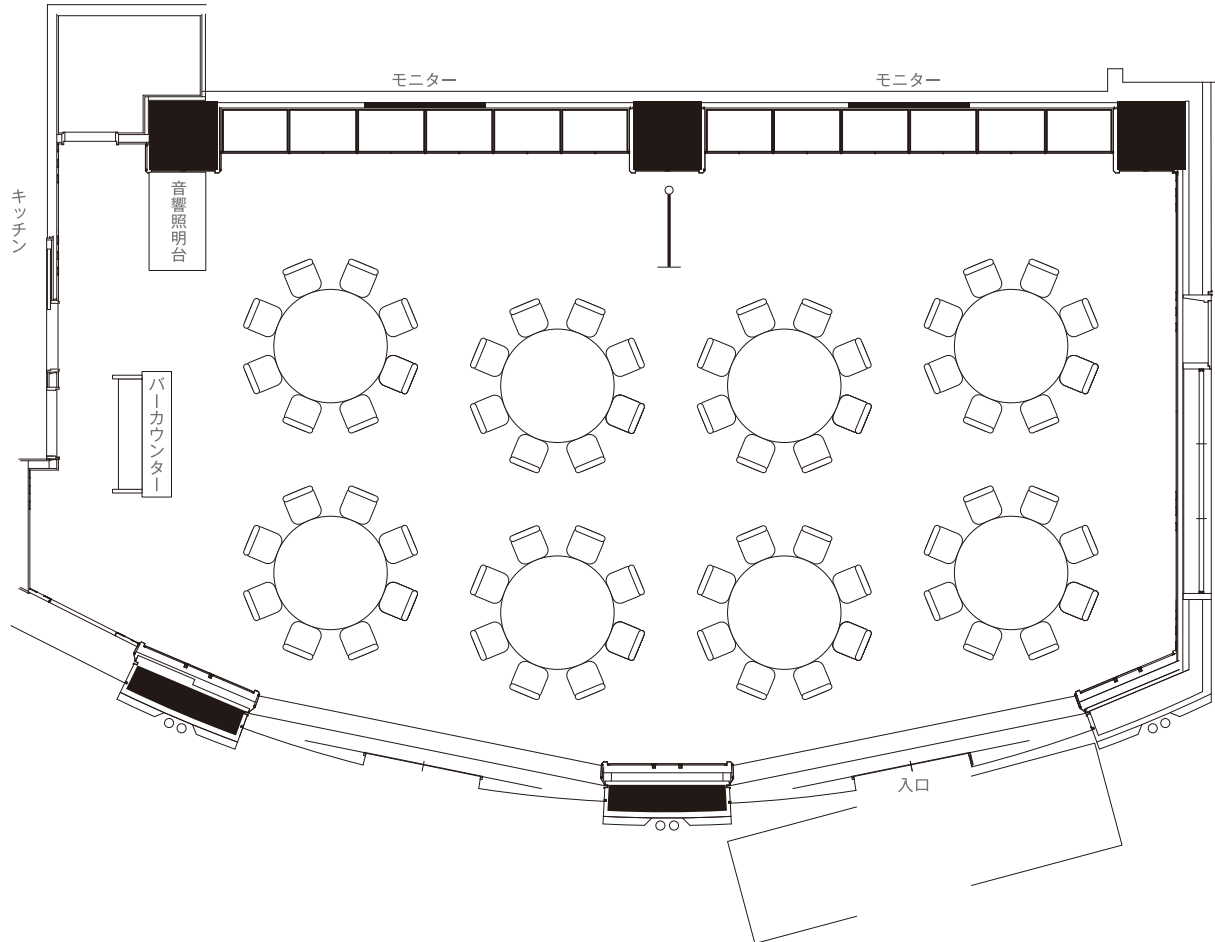

アオ

AO

着席 Banquet Capacity

面積	128 m ²
天井	2.95m
付帯設備	隣接ミュージアム BAR スペース 36.3 m ²
着席人数	64 名